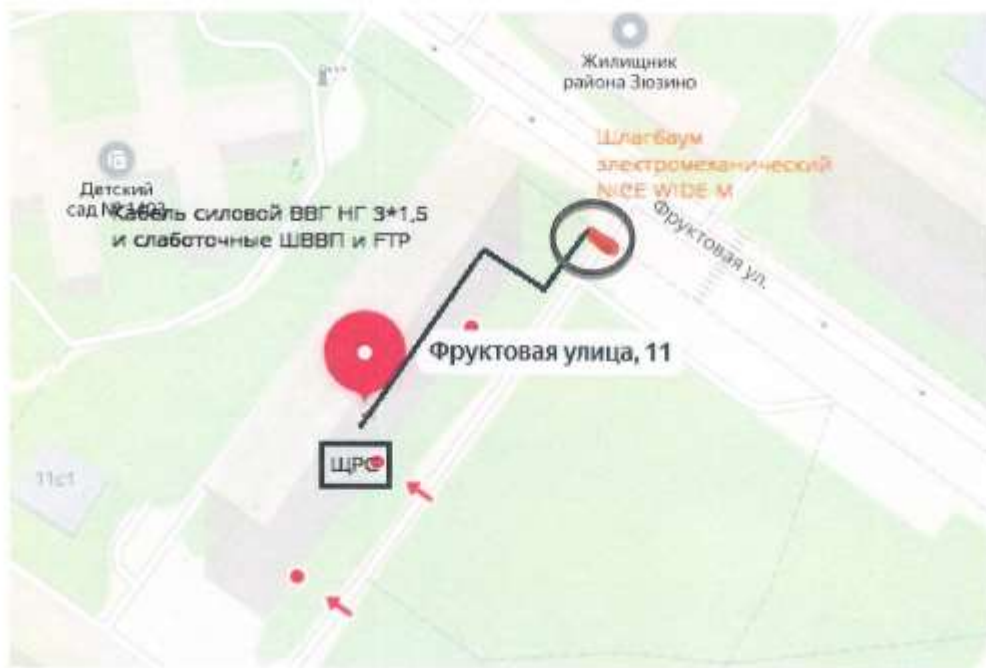

**Проект
размещения ограждающего устройства на придомовой территории
МКД по адресу: ул. Фруктовая, д. 11**

Рисунок 1.1 Место размещения шлагбаума: г. Москва, Фруктовая 11